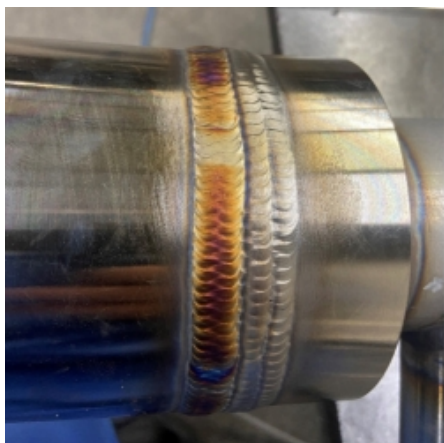

Fachkraft Profil: 10349

Szakképzettség : Hegesztő

További képesítések: Csőszerelő/előgyártó, Szerkezetlakatos,

Életkor: 29

Szakmai tapasztalat: 9 év

Állampolgárság: Magyarország / Magyarország

Nyelvismeret:
Német (Alapszint)
Magyar (Anyanyelvi)

Hegesztő (Tudás és tapasztalat)

AWI-hegesztés

Szénacél

Lemezvastagság -tól/től 2,00 mm - 10,00 mm

Csőfalvastagság -tól/től 2,00 mm - 10,00 mm, Csőátmérő -tól/től 20,00 mm - 2.000,00 mm

Melegsziárd acél

Lemezvastagság -tól/től 2,00 mm - 10,00 mm

Csőfalvastagság -tól/től 2,00 mm - 12,00 mm, Csőátmérő -tól/től 20,00 mm - 2.000,00 mm

Rozsdamentes acél

Lemezvastagság -tól/től 1,50 mm - 20,00 mm

Csőfalvastagság -tól/től 1,50 mm - 20,00 mm, Csőátmérő -tól/től 20,00 mm - 1.500,00 mm