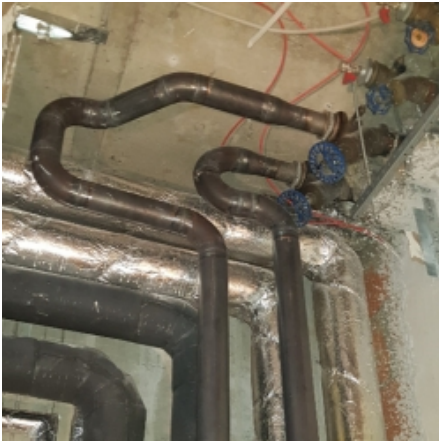

■ Schweißer ■ Rohrschlosser/Vorrichter ■ Schlosser ■ Maschinenschlosser ■ Kunststoffschweißer ■ Abkanter/Laserer/Stanzer
■ Rundwalzer/Profilbieger ■ Dreher, Fräser und Bohrer ■ Brenn- und Plasmaschneider ■ Schleifer/Polierer/Sandstrahler/Lackierer